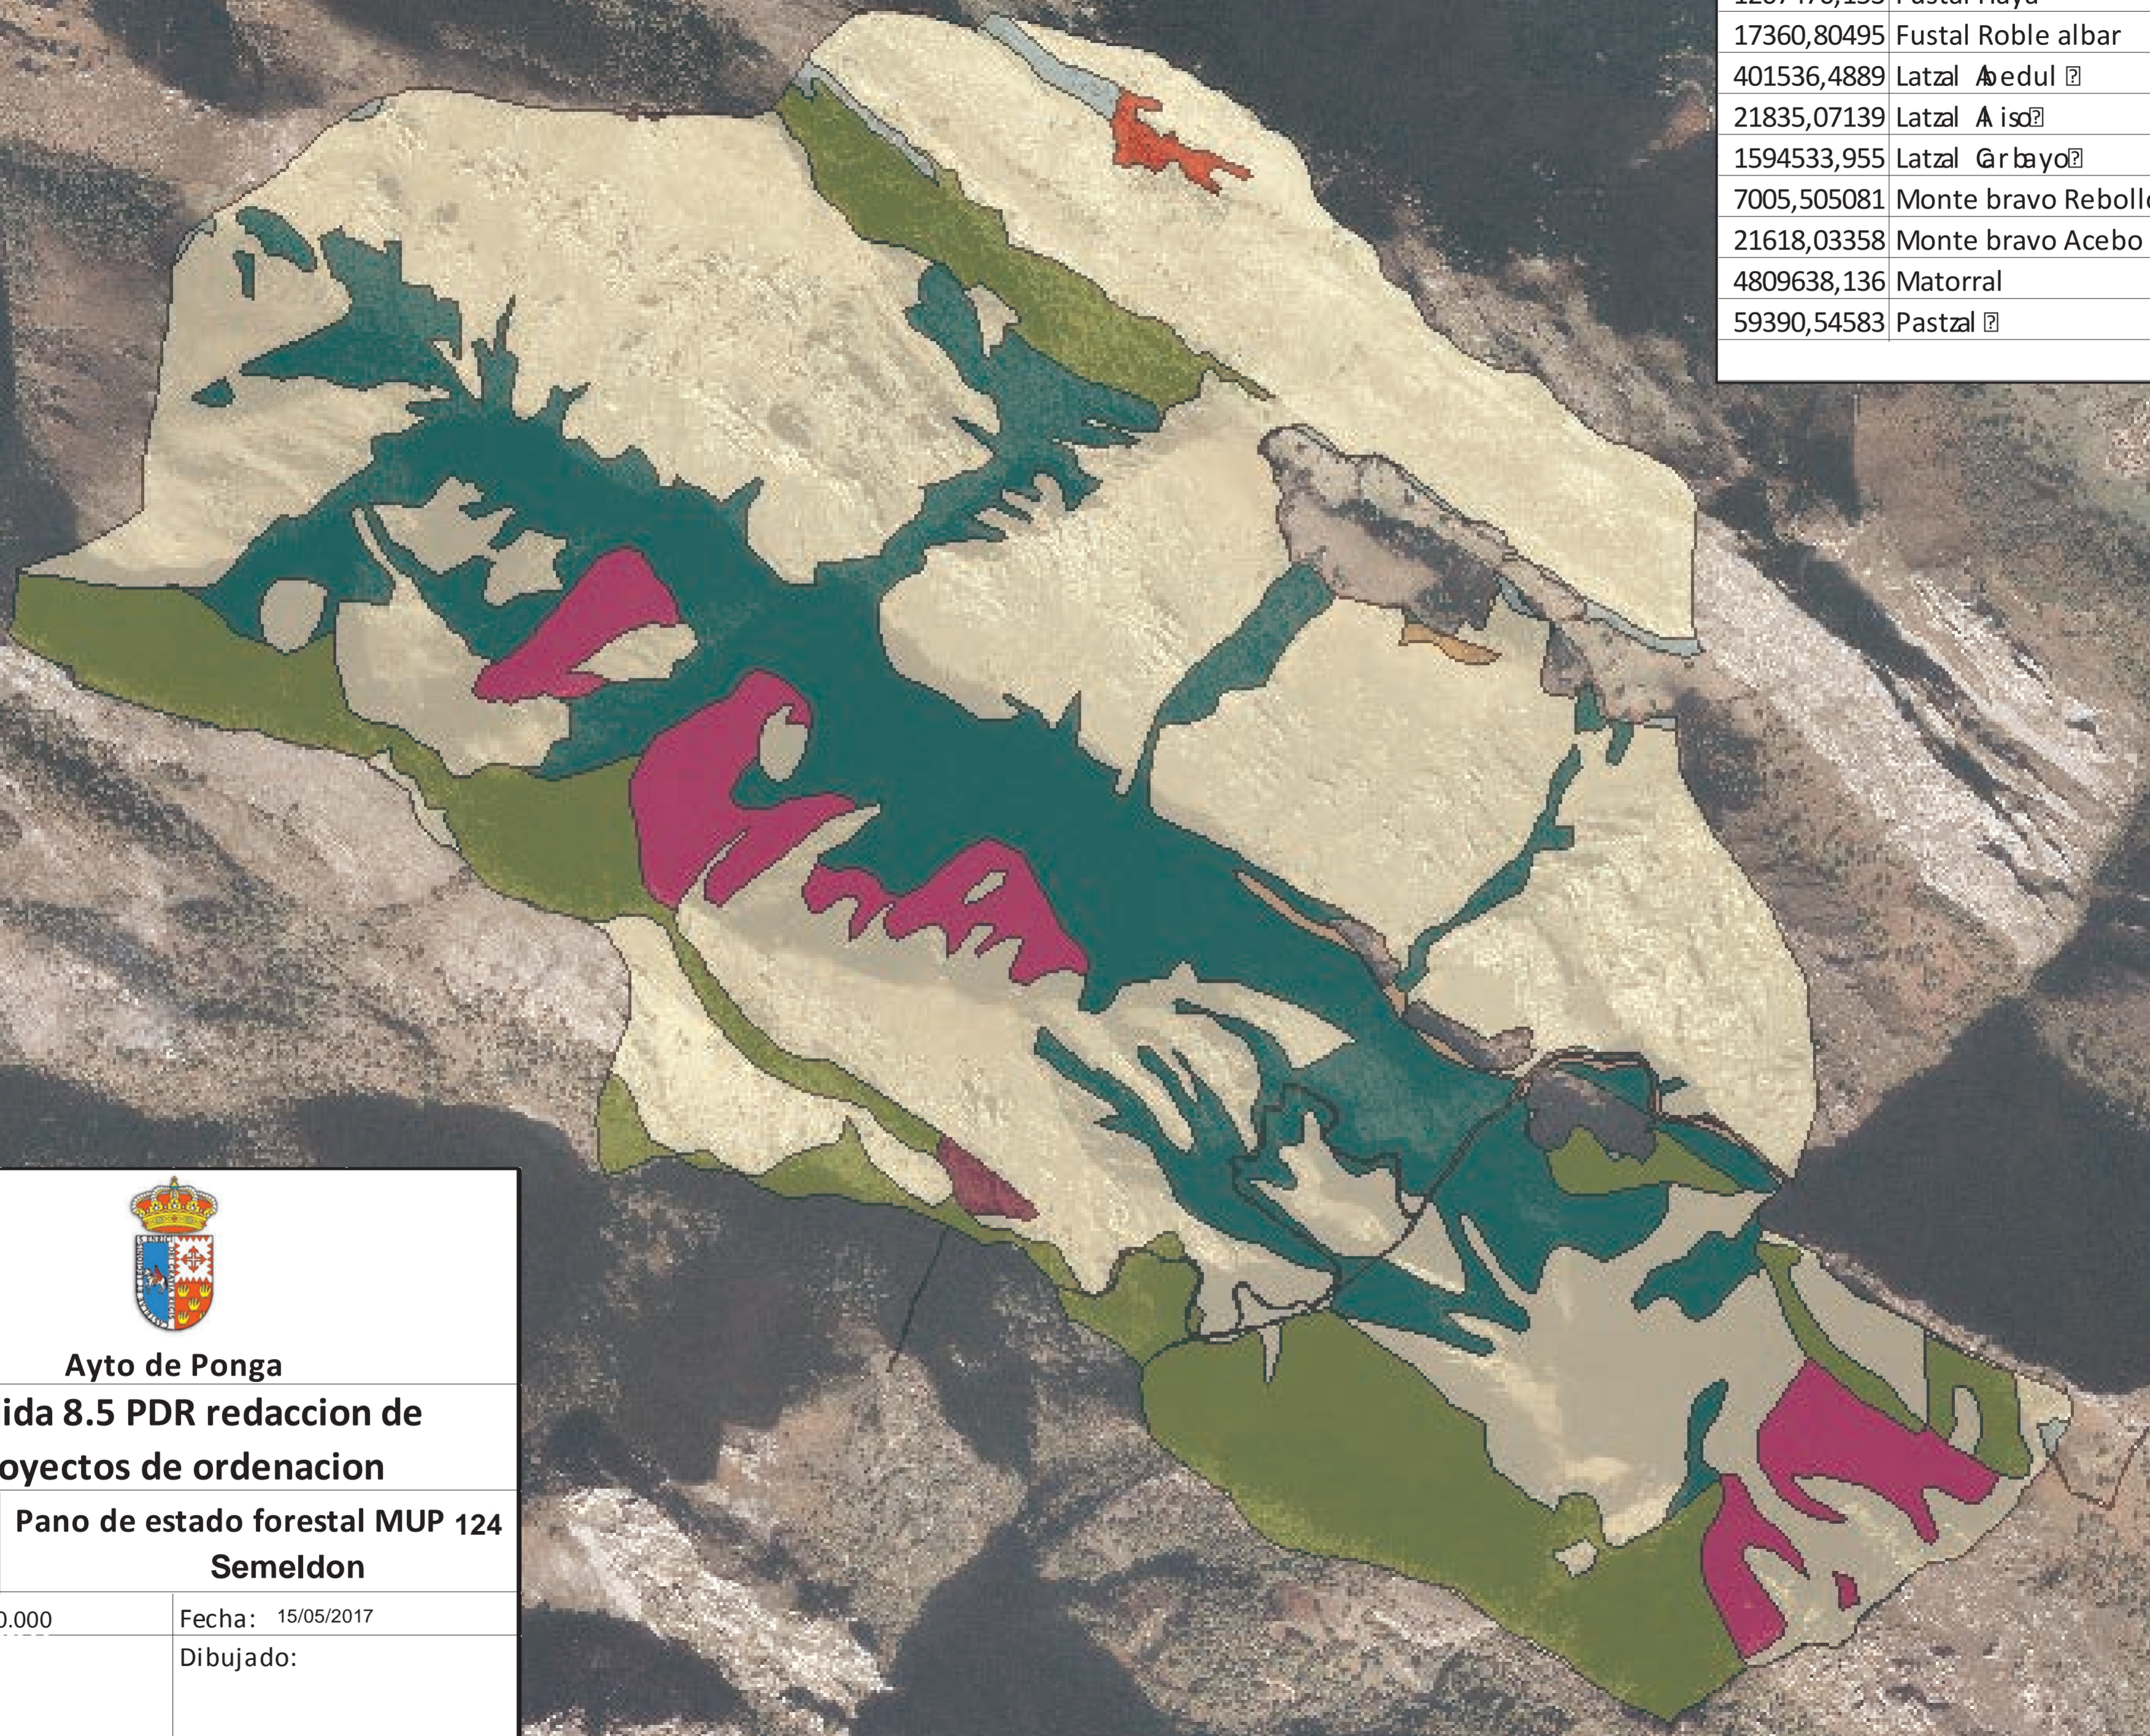

Shape_Area	Est_For	Sup Ha	Total
1207470,153	Fustal Haya	120,75	
17360,80495	Fustal Roble albar	1,74	
401536,4889	Latzal Abedul	40,15	
21835,07139	Latzal Aliso	2,18	
1594533,955	Latzal Carbayo	159,45	
7005,505081	Monte bravo Rebollo	0,70	Arbolado
21618,03358	Monte bravo Acebo	2,16	327,14
4809638,136	Matorral	480,96	Raso
59390,54583	Pastzal	5,94	486,90
	Total		814,04

Ayto de Ponga

Medida 8.5 PDR redaccion de proyectos de ordenacion

Plano nº: **Pano de estado forestal MUP 124 Semeldon**

Escala: 1:10.000 Fecha: 15/05/2017
Dibujado:

Vegetacion	
Est_For	
	Fustal Haya
	Fustal Roble albar
	Latzal Abedul
	Latzal Aliso
	Latzal Carbayo
	Monte bravo Acebo
	Monte bravo Rebollo
	Matorral
	Pastzal